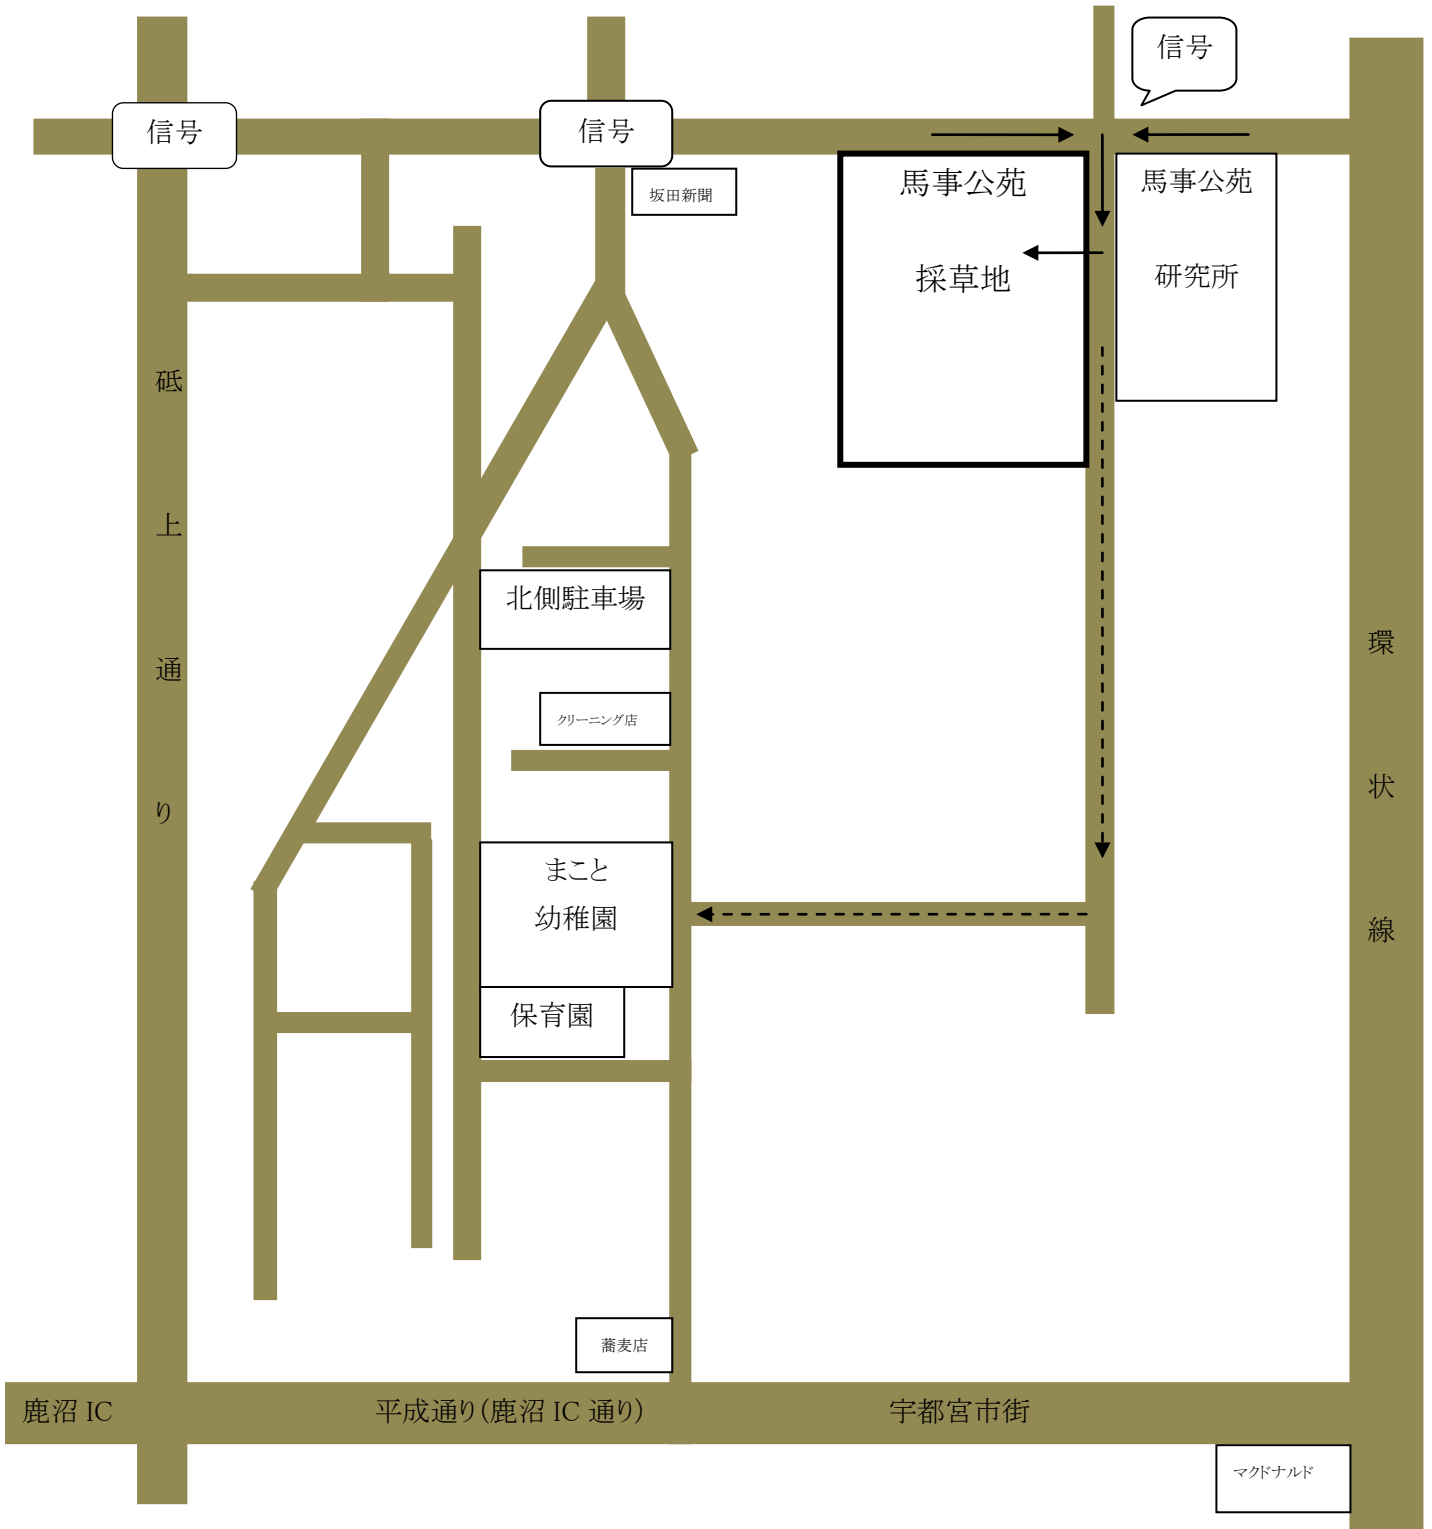

JRA 採草地に駐車となります。

※当日、雨天の場合は駐車場の状態が悪くなる事がありますので、足元には十分ご注意ください。  
※駐車場は JRA 競走馬研究所のご厚意でお借りしました。係の誘導に従い、スピードを緩めて駐車して下さい。  
ゴミや煙草の吸殻を捨てる事のないようにお願いいたします。  
※駐車場内での盗難、事故等につきまして、幼稚園としては責任を負いかねますのでご了承ください。